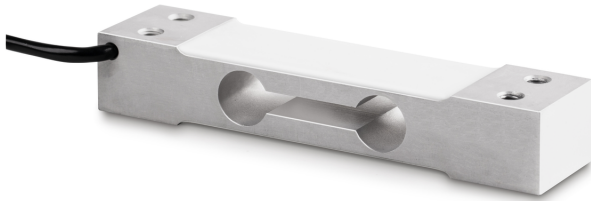

KERN CP 15-3P1

KERN

Single-point-weegcel van geëloxeerd aluminium

Categorie

Merk	Sauter
Productcategorie	Meetcel
Productgroep	Weegcel
Productfamilie	CP P1

Meetsysteem

Weegbereik [Max]	15 kg
Weegcel - verbinding	4-draads
Weegcel OIML klasse	C3
Weegcel - resolutie (kalibreerbaar)	3000 e
Temperatuurcoëfficiënt - nulsignaal	$\leq \pm 0.02\%FS/10\text{ }^\circ C$
Kruipfout (30 minuten)	$\leq \pm 0.0167\%FS$
Veilige overbelasting	150%FS
Breukbelasting	300%FS
Tolerantie nulsignaal	$\leq \pm 2.0\%FS$
Maximale platformgrootte	250x350 mm
Temperatuurcoëfficiënt - karakteristieke waarde	$\leq \pm 0.0175\%FS/10\text{ }^\circ C$
Weegcel - karakteristieke waarde - nominaal	2 mV/V
Weegcel - karakteristieke waarde - variantie	0,2 mV/V
Weegcel - Y-waarde	10000
Weegcel - Gecombineerde fout	0,023%
Weegcel - dode lading [Min] (%)	0%
Meetapplicaties	massa
Weegcel - ingangsweerstand - nominaal	409 Ω
Weegcel - Uitgangsweerstand - nominaal	350 Ω
Weegcel - isolatieweerstand - [Min]	5000 M Ω
Weegcel - aanbevolen voedingsspanning [Min]	5 V
Weegcel - aanbevolen voedingsspanning [Max]	12 V

Weegcel - ingangsweerstand - variantie 6 Ω

Weegcel - Uitgangsweerstand - variantie 3 Ω

Krachtrichtingen druk

Approval

CE-teken ✓

Ontwerp

Bouwworm	Single-Point weegcel
Afmetingen (BxDxH)	130x30x22 mm
Materiaal	aluminium
Kabellengte	0,4 m
Montage - krachttoepassing	2 x tapgat M6
Montage - krachtverdeling	2 x tapgat M6

Diensten

Artikelnummer voor DAkKS-kalibratie (drukkracht) 963-261V

KERN CP 15-3P1

Single-point-weegcel van geëloxeerd aluminium

Pictogrammen

STANDARD

OPTION